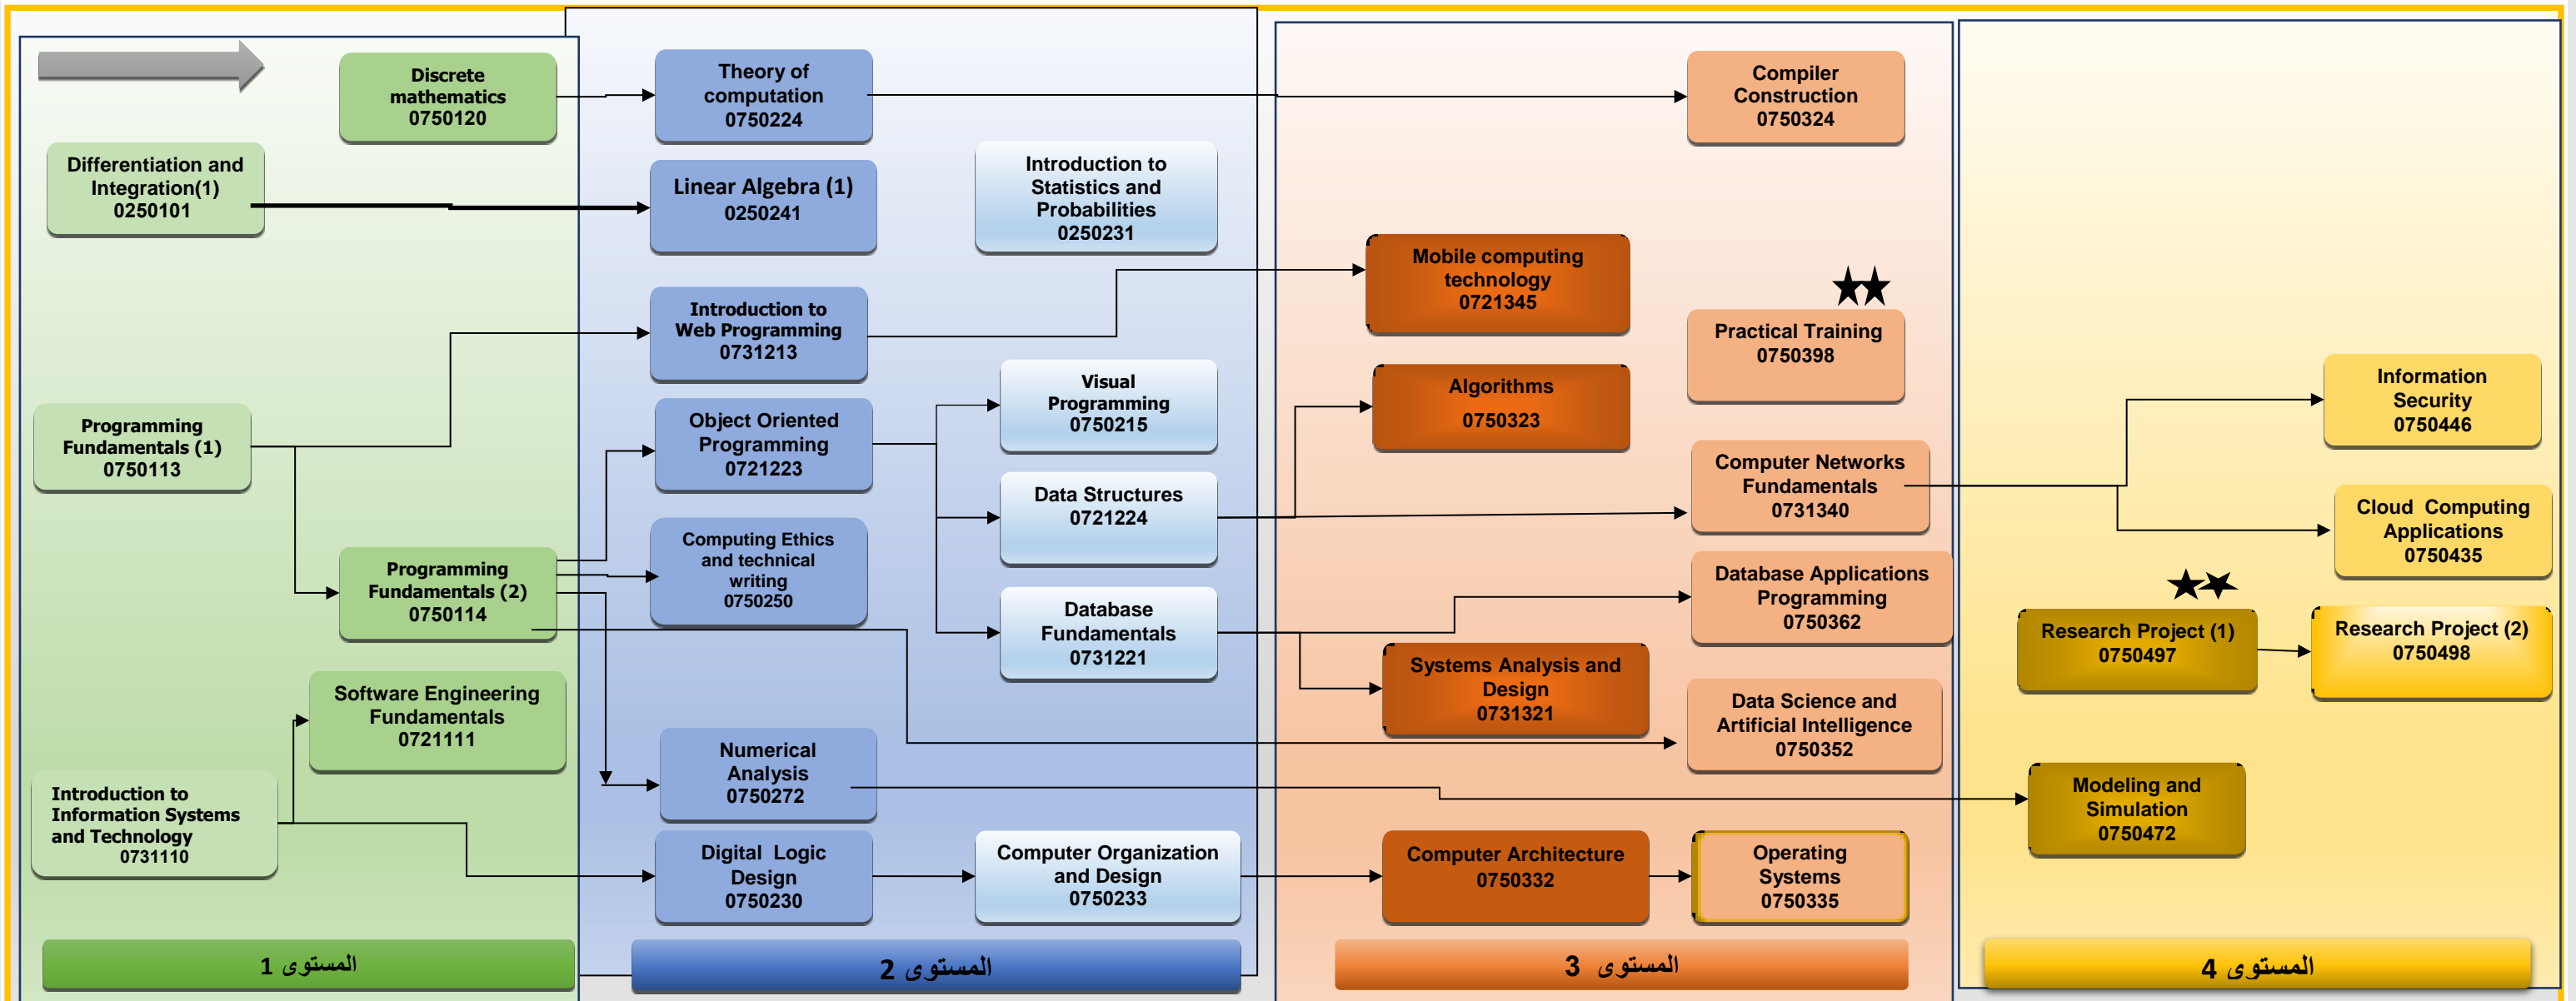

Philadelphia University
Faculty of Information Technology
Computer Science Department (Tree Plan 2021-2022)

★ متطلبات التخصص الاختيارية (9 ساعات معتمدة)
 ★★ المتطلب السابق : أن يجتاز الطالب 90 ساعة معتمدة.