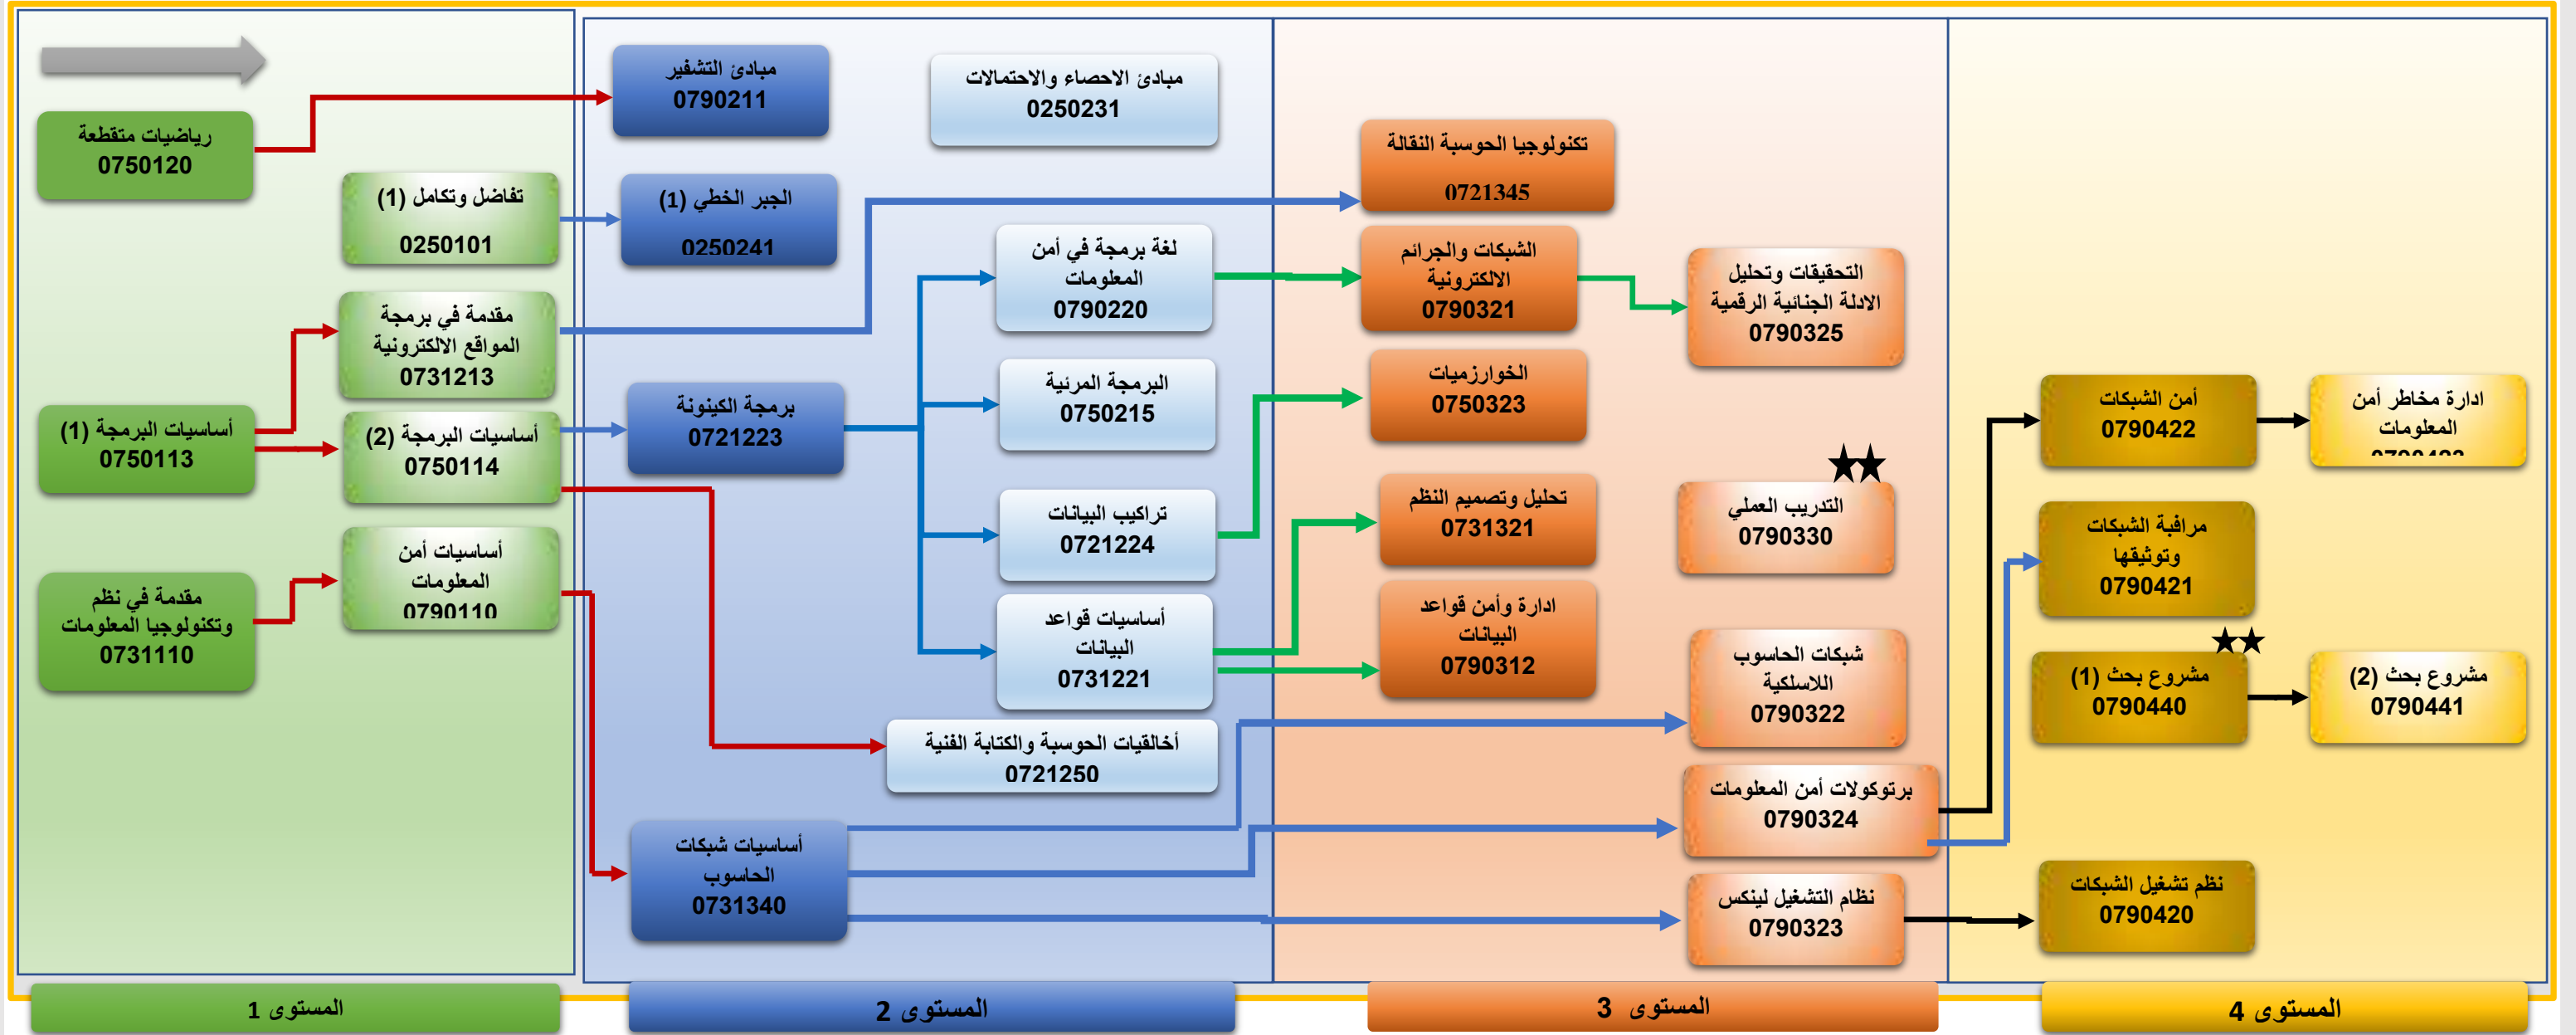

جامعة فيلادلفيا  
كلية تكنولوجيا المعلومات  
قسم أمن المعلومات والفضاء السيبراني  
الخطة الدراسية لعام 2021-2022 (الخطة الشجرية)

★ متطلبات التخصص الاختيارية (9 ساعات معتمدة)  
★★ المتطلب السابق : أن يجتاز الطالب 90 ساعة معتمدة.